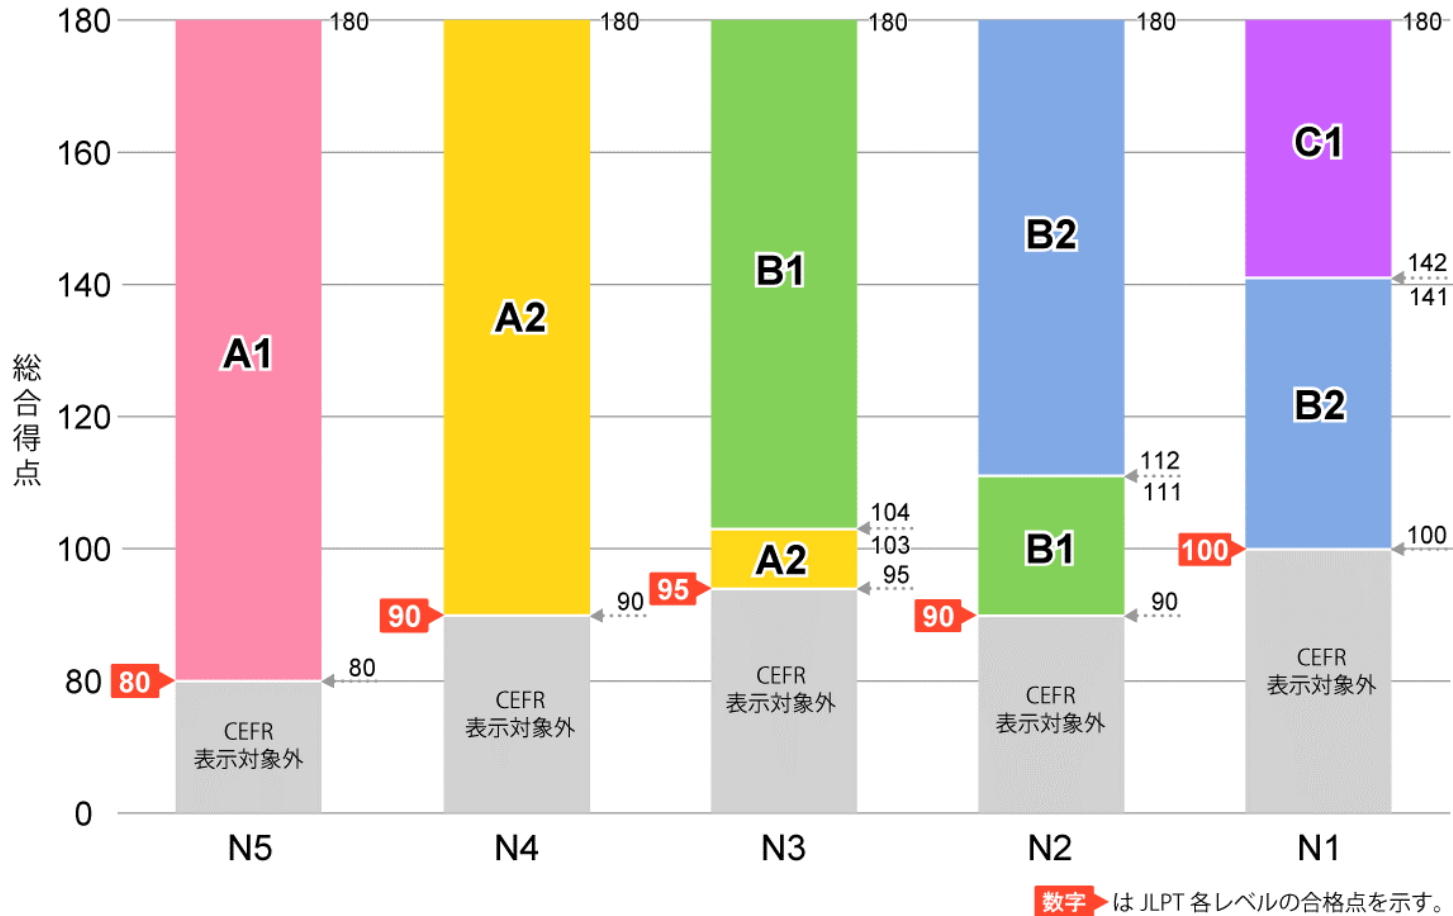

日本語能力試験 (JLPT) の結果へのヨーロッパ言語共通参照枠 (CEFR) レベルの参考表示

JLPT への CEFR レベルの参考表示について、詳しくは JLPT ウェブサイトをご覧ください。

https://www.jlpt.jp/about/cefr_reference.html

1. JLPT各レベルの合格者だけに表示されます。
2. JLPT各レベルの総合得点（「言語知識」「読解」「聴解」）に対応した CEFR レベルが参考表示されます。
3. CEFR の「言語能力」と「受容活動能力」に対応する参考表示であり、「産出活動（話す・書く）」「やりとり」は含まれません。